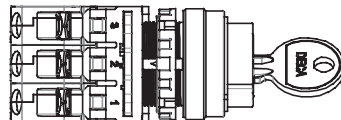

鑰匙選擇開關 (Key Selector Switches)

90° -2位置 / 右復歸型金屬框標準旋鈕 (90° -2 Position / Knob Type with Spring Return from Right & Metal Bezel)

A204K

位置數 (No. of Positions)	接點結構 (Contacts)			旋鈕位置 (Operator Position)			型號 (Type No.)	使用電壓記號 (Operating Voltage Code)	顏色記號 (Lens Color Code)	
	記號 (Configuration)	位置 (Mounting)	類型 (Position)	L	R	---				
90°-2位置 / 交替型標準 旋鈕 (90°-2 Position / Knob Type with Spring Return from Right)	1NO (10)	1	NO		●		A204K-21BE10-2	無燈泡 (Without Lamp)	僅黑色 (Black Only)	
		2								
		3								
	1NC (01)	1								A204K-21BE01-2
		2								
		3	NC	●						
	2NO (20)	1	NO			●	A204K-21BE20-2			
		2								
		3	NO			●				
	2NC (02)	1	NC	●			A204K-21BE02-2			
		2								
		3	NC	●						
1NO-1NC (11)	1	NO			●	A204K-21BE11-2				
	2									
	3	NC	●							
3NO (30)	1	NO			●	A204K-21BE30-2				
	2	NO			●					
	3	NO			●					
3NC (03)	1	NC	●			A204K-21BE03-2				
	2	NC	●							
	3	NC	●							
2NO-1NC (21)	1	NO			●	A204K-21BE21-2				
	2	NO			●					
	3	NC	●							
1NO-2NC (12)	1	NO			●	A204K-21BE12-2				
	2	NC	●							
	3	NC	●							

■外型尺寸(Dimensions) mm

面板厚度 (Panel Thickness)  
0.8-6