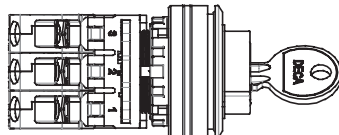

鑰匙選擇開關 (Key Selector Switches)

90° -2位置 / 右復歸型金屬框標準旋鈕 (90° -2 Position / Knob Type with Spring Return from Right & Metal Silhouette)

A204K

位置數 (No. of Positions)	接點結構 (Contacts)			旋鈕位置 (Operator Position)			型號 (Type No.)	使用電壓記號 (Operating Voltage Code)	顏色記號 (Lens Color Code)	
	記號 (Configuration)	位置 (Mounting)	類型 (Position)	L	R	---				
90°-2位置 / 交替型標準 旋鈕 (90°-2 Position / Knob Type with Spring Return from Right)	1NO (10)	1	NO		●		A204K-21BE10-2U	無燈泡 (Without Lamp)	僅黑色 (Black Only)	
		2								
		3								
	1NC (01)	1								A204K-21BE01-2U
		2								
		3	NC	●						
	2NO (20)	1	NO		●		A204K-21BE20-2U			
		2								
		3	NO		●					
	2NC (02)	1	NC	●			A204K-21BE02-2U			
		2								
		3	NC	●						
1NO-1NC (11)	1	NO			●	A204K-21BE11-2U				
	2									
	3	NC	●							
3NO (30)	1	NO		●		A204K-21BE30-2U				
	2	NO		●						
	3	NO		●						
3NC (03)	1	NC	●			A204K-21BE03-2U				
	2	NC	●							
	3	NC	●							
2NO-1NC (21)	1	NO			●	A204K-21BE21-2U				
	2	NO			●					
	3	NC	●							
1NO-2NC (12)	1	NO			●	A204K-21BE12-2U				
	2	NC	●							
	3	NC	●							

■外型尺寸(Dimensions) mm

面板厚度 (Panel Thickness)  
0.8~6