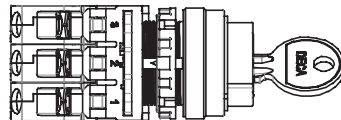

鑰匙選擇開關 (Key Selector Switches)

90° -2位置 / 交替型金屬框標準旋鈕 (90° -2 Position / Knob Type with Maintained & Metal Bezel)

A204K

位置數 (No. of Positions)	接點結構 (Contacts)			旋鈕位置 (Operator Position)			型號 (Type No.)	使用電壓記號 (Operating Voltage Code)	顏色記號 (Lens Color Code)	
	記號 (Configuration)	位置 (Mounting)	類型 (Position)	L	R	---				
90°-2位置 / 交替型標準 旋鈕 (90°-2 Position / Knob Type with Maintained)	1NO (10)	1	NO		●		A204K-2AE10-2	無燈泡 (Without Lamp)	僅黑色 (Black Only)	
		2								
		3								
	1NC (01)	1								A204K-2AE01-2
		2								
		3	NC	●						
	2NO (20)	1	NO			●				A204K-2AE20-2
		2								
		3	NO			●				
	2NC (02)	1	NC	●						A204K-2AE02-2
		2								
		3	NC	●						
1NO-1NC (11)	1	NO			●		A204K-2AE11-2			
	2									
	3	NC	●							
3NO (30)	1	NO			●		A204K-2AE30-2			
	2	NO			●					
	3	NO			●					
3NC (03)	1	NC	●				A204K-2AE03-2			
	2	NC	●							
	3	NC	●							
2NO-1NC (21)	1	NO			●		A204K-2AE21-2			
	2	NO			●					
	3	NC	●							
1NO-2NC (12)	1	NO			●		A204K-2AE12-2			
	2	NC	●							
	3	NC	●							

■外型尺寸(Dimensions) mm

面板厚度 (Panel Thickness)  
0.8-6