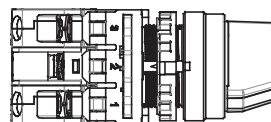

照光選擇開關 (Illuminated Selector Switches)

90° -2位置 / 交替型金屬框標準旋鈕 (90° -2 Position / Knob Type with Maintained & Metal Bezel)

A204F

位置數 (No. of Positions)	接點結構 (Contacts)			旋鈕位置 (Operator Position)			型號 (Type No.)	使用電壓記號③ (Operating Voltage Code ③)	顏色記號② (Lens Color Code②)	
	記號 (Configuration)	位置 (Mounting)	類型 (Position)	L	R	---				
90°-2位置 / 交替型標準 旋鈕 (90°-2 Position / Knob Type with Maintained)	1NO (10)	1	NO		●		A204F-2E10Q③②	0 (無燈泡) (Without Lamp) 最大(max.) 250V AC/DC  內置LED： LAED-③② (Built-in LED lamp) 2 (6V AC/DC) 3 (12V AC/DC) 4 (24V AC/DC) H (110V AC/DC) M3 (230/240V AC/DC)	A：琥珀色 G：綠色 R：紅色 S：藍色 W：乳白色 Y：黃色	
		2	Lamp							
		3								
	1NC (01)	1								A204F-2E01Q③②
		2	Lamp							
		3	NC	●						
	2NO (20)	1	NO			●	A204F-2E20Q③②			
		2	Lamp							
		3	NO			●				
	2NC (02)	1	NC		●		A204F-2E02Q③②			
		2	Lamp							
		3	NC	●						
1NO-1NC (11)	1	NO			●	A204F-2E11Q③②				
	2	Lamp								
	3	NC	●							

■外型尺寸(Dimensions) mm

面板厚度 (Panel Thickness)  
0.8~6