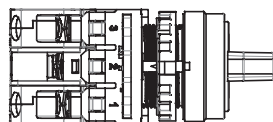

照光選擇開關 (Illuminated Selector Switches)

45° -3位置 / 雙向復歸型金屬框標準旋鈕 (45° -3 Position / Knob Type with Spring Return from Tow-Way & Metal Bezel)

A204F

位置數 (No. of Positions)	接點結構 (Contacts)			旋鈕位置 (Operator Position)			型號 (Type No.)	使用電壓記號③ (Operating Voltage Code ③)	顏色記號② (Lens Color Code②)
	記號 (Configuration)	位置 (Mounting)	類型 (Position)	L	C	R			
45°-3位置 / 交替型標準 旋鈕 (45°-3 Position / Knob Type with Spring Return from Tow-Way)	2NO (20)	1	NO	●			A204F-33E20Q③②	0 (無燈泡) (Without Lamp) 最大(max.) 250V AC/DC	A : 琥珀色 G : 綠色 R : 紅色 S : 藍色 W : 乳白色 Y : 黃色
		2	Lamp						
		3	NO			●			
	2NC (02)	1	NC		—		A204F-33E02Q③②	內置LED : LAED-③② (Built-in LED lamp) 2 (6V AC/DC) 3 (12V AC/DC) 4 (24V AC/DC) H (110V AC/DC) M3 (230/240V AC/DC)	
		2	Lamp						
		3	NC		—				
	1NO-1NC (11)	1	NO	●			A204F-33E11Q③②	內置白熾燈泡 : LA-T(3) (Built-in incandescent lamp)	
		2	Lamp						
		3	NC		—				
	1NO-1NC (11N1)	1	NC		—		A204F-33E11N1Q③②	5 (6V AC/DC) 6 (12V AC/DC) 7 (24V AC/DC)	
		2	Lamp						
		3	NO			●			

■外型尺寸(Dimensions) mm

面板厚度 (Panel Thickness)
0.8~6