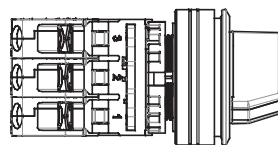

選擇開關 (Selector Switches)

90° -2位置 / 右復歸型金屬框標準旋鈕 (90° -2 Position / Knob Type with Spring Return from Right & Metal Silhouette)

A204S

位置數 (No. of Positions)	接點結構 (Contacts)			旋鈕位置 (Operator Position)			型號 (Type No.)	使用電壓記號 (Operating Voltage Code)	顏色記號② (Lens Color Code②)	
	記號 (Configuration)	位置 (Mounting)	類型 (Position)	L	R	---				
90°-2位置 / 交替型標準 旋鈕 (90°-2 Position / Knob Type with Spring Return from Right)	1NO (10)	1	NO		●		A204S-21E10②-U	無燈泡 (Without Lamp)	blank : 黑色 G : 綠色 R : 紅色 S : 藍色 W : 白色 Y : 黃色	
		2								
		3								
	1NC (01)	1								A204S-21E01②-U
		2								
		3	NC	●						
	2NO (20)	1	NO			●	A204S-21E20②-U			
		2								
		3	NO			●				
	2NC (02)	1	NC	●			A204S-21E02②-U			
		2								
		3	NC	●						
1NO-1NC (11)	1	NO			●	A204S-21E11②-U				
	2									
	3	NC	●							
3NO (30)	1	NO		●		A204S-21E30②-U				
	2	NO		●						
	3	NO		●						
3NC (03)	1	NC	●			A204S-21E03②-U				
	2	NC	●							
	3	NC	●							
2NO-1NC (21)	1	NO			●	A204S-21E21②-U				
	2	NO			●					
	3	NC	●							
1NO-2NC (12)	1	NO			●	A204S-21E12②-U				
	2	NC	●							
	3	NC	●							

■外型尺寸(Dimensions) mm

面板厚度 (Panel Thickness)
0.8~6