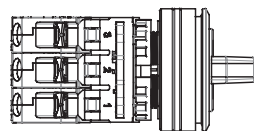

選擇開關 (Selector Switches)

45° -3位置 / 右復歸型金屬框標準旋鈕 (45° -3 Position / Knob Type with Spring Return from Right & Metal Silhouette)

A204S

位置數 (No. of Positions)	接點結構 (Contacts)			旋鈕位置 (Operator Position)			型號 (Type No.)	使用電壓記號 (Operating Voltage Code)	顏色記號② (Lens Color Code②)
	記號 (Configuration)	位置 (Mounting)	類型 (Position)	L	C	R			
45°-3位置 / 交替型標準 旋鈕 (45°-3 Position / Knob Type with Spring Return from Right)	2NO (20)	1	NO	●			A204S-31E20②-U	無燈泡 (Without Lamp)	blank : 黑色 G : 綠色 R : 紅色 S : 藍色 W : 白色 Y : 黃色
		2	NO			●			
	2NO (20N1)	1	NO	●		●	A204S-31E20N1②-U		
		3	NO			●			
	2NC (02)	1	NC		—		A204S-31E02②-U		
		3	NC		—				
	2NC (02N1)	1	NC			●	A204S-31E02N1②-U		
		3	NC		—				
	1NO-1NC (11)	1	NO	●			A204S-31E11②-U		
		3	NC		—				
	1NO-1NC (11N1)	1	NC			—	A204S-31E11N1②-U		
		3	NO			●			
	1NO-1NC (11N2)	1	NO	●			A204S-31E11N2②-U		
		3	NC		●				
	1NO-1NC (11N3)	1	NO	●			A204S-31E11N3②-U		
		3	NC		●				
	1NO-1NC (11N4)	1	NO	●			A204S-31E11N4②-U		
		3	NC		—				
	3NO (30)	1	NO	●			A204S-31E30②-U		
		3	NO	●		●			
3NC (03)	1	NC			—	A204S-31E03②-U			
	3	NC		—					
2NO-1NC (21)	1	NO	●			A204S-31E21②-U			
	3	NC		—	●				
1NO-2NC (12)	1	NO	●			A204S-31E12②-U			
	3	NC		—	●				

■外型尺寸(Dimensions) mm

面板厚度 (Panel Thickness)

0.8~6